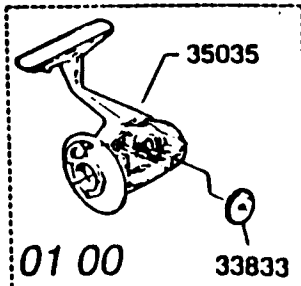

SPOOL COMPL.  
970456

Please specify reel model number  
and number in reelfoot when  
ordering parts.

Vid beställning av reservdelar  
bör alltid rulltyp och nummer-  
beteckning under rullloten uppges.

Cardinal Pro Max UL 01

906001

34-11436-3